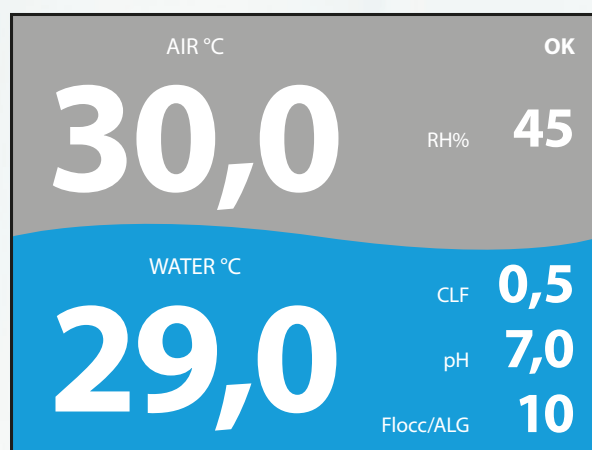

# Pool REMOTE

App di controllo remoto  
per ASIN AQUA PRO e ASIN Pool

CONTROLLO DEL RISCALDAMENTO

CONTROLLO DEL LIVELLO DELL'ACQUA

TIMER FILTRAZIONE

CONTROLLO POMPA DI CIRCOLAZIONE A VELOCITÀ VARIABILE

CONTROLAVAGGIO AUTOMATICO DEL FILTRO (BESGO A 5 VIE)

# ASIN<sup>®</sup> Pool

CONTROLLER LAN INTELLIGENTE  
PER IL CONTROLLO REMOTO  
DELLA TECNOLOGIA DELLA  
PISCINA CON SMARTPHONE

# TOUCHSCREEN ES- TERNO

TOUCHSCREEN ESTERNO PER MONITORARE I PARAMETRI DELL'ACQUA DELLA TUA  
PISCINA DIRETTAMENTE NELLA ZONA PISCINA.  
TERMOMETRO E IGROMETRO INTEGRATI DI ALTA QUALITÀ.

Aseko Pool Technology