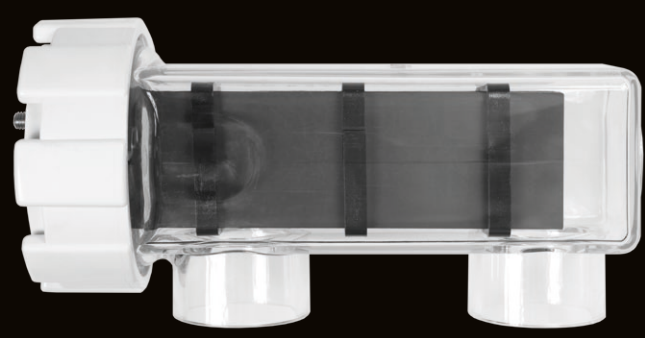

ELETTRODO
TE-25