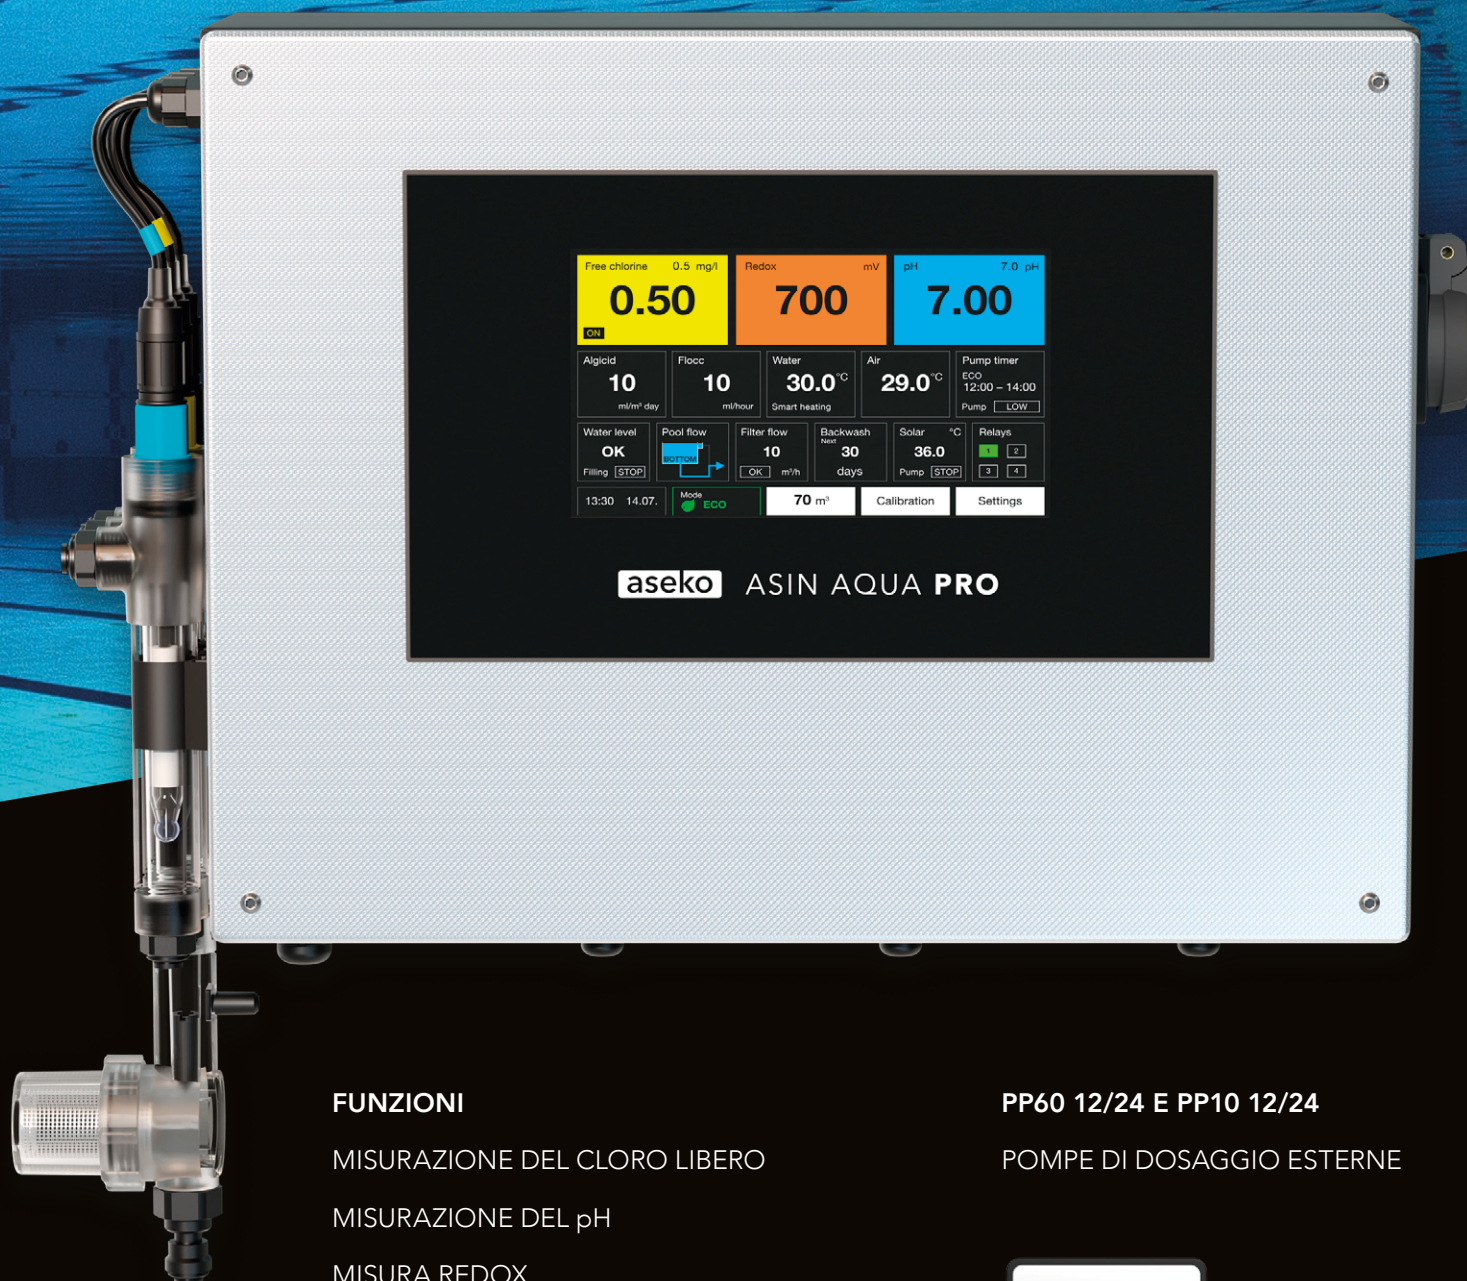

FUNZIONI

- MISURAZIONE DEL CLORO LIBERO
- MISURAZIONE DEL pH
- MISURA REDOX
- MISURAZIONE OPZIONALE DEL CLORO TOTALE
- CONTROLLO DEL DOSAGGIO
- CONTROLLO REMOTO TRAMITE APP
- RELE' LIBERI PROGRAMMABILI

PP60 12/24 E PP10 12/24

POMPE DI DOSAGGIO ESTERNE