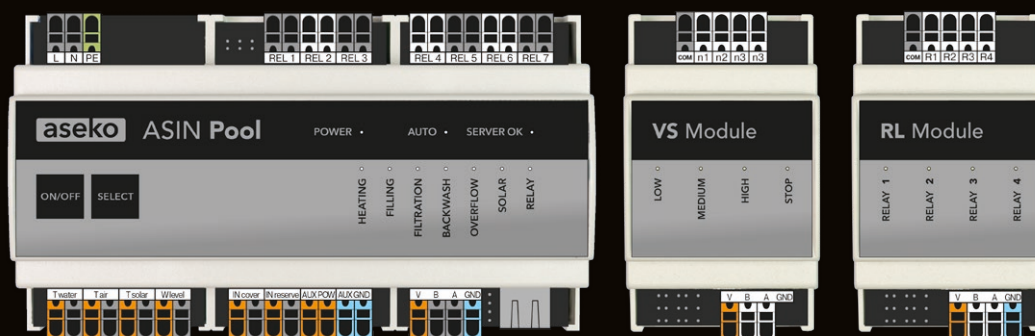

# Pool REMOTE

App di controllo remoto  
per ASIN AQUA PRO e ASIN Pool

CONTROLLO DEL RISCALDAMENTO

CONTROLLO DEL LIVELLO DELL'ACQUA

TIMER FILTRAZIONE

CONTROLLO POMPA DI CIRCOLAZIONE A VELOCITÀ VARIABILE

CONTROLAVAGGIO AUTOMATICO DEL FILTRO (BESGO A 5 VIE)

INTERRUTTORE TROPPO PIENO/FONDO (BESGO A 3 VIE)

COPERTURA/LUCI

RISCALDAMENTO SOLARE

Disponibile su App Store e Google Play

# ASIN<sup>®</sup> Pool

CONTROLLER LAN INTELLIGENTE  
PER IL CONTROLLO REMOTO  
DELLA TECNOLOGIA DELLA  
PISCINA CON SMARTPHONE

# TOUCHSCREEN ES- TERNO

TOUCHSCREEN ESTERNO PER MONITORARE I PARAMETRI DELL'ACQUA DELLA TUA  
PISCINA DIRETTAMENTE NELLA ZONA PISCINA.  
TERMOMETRO E IGROMETRO INTEGRATI DI ALTA QUALITÀ.

Aseko Pool Technology