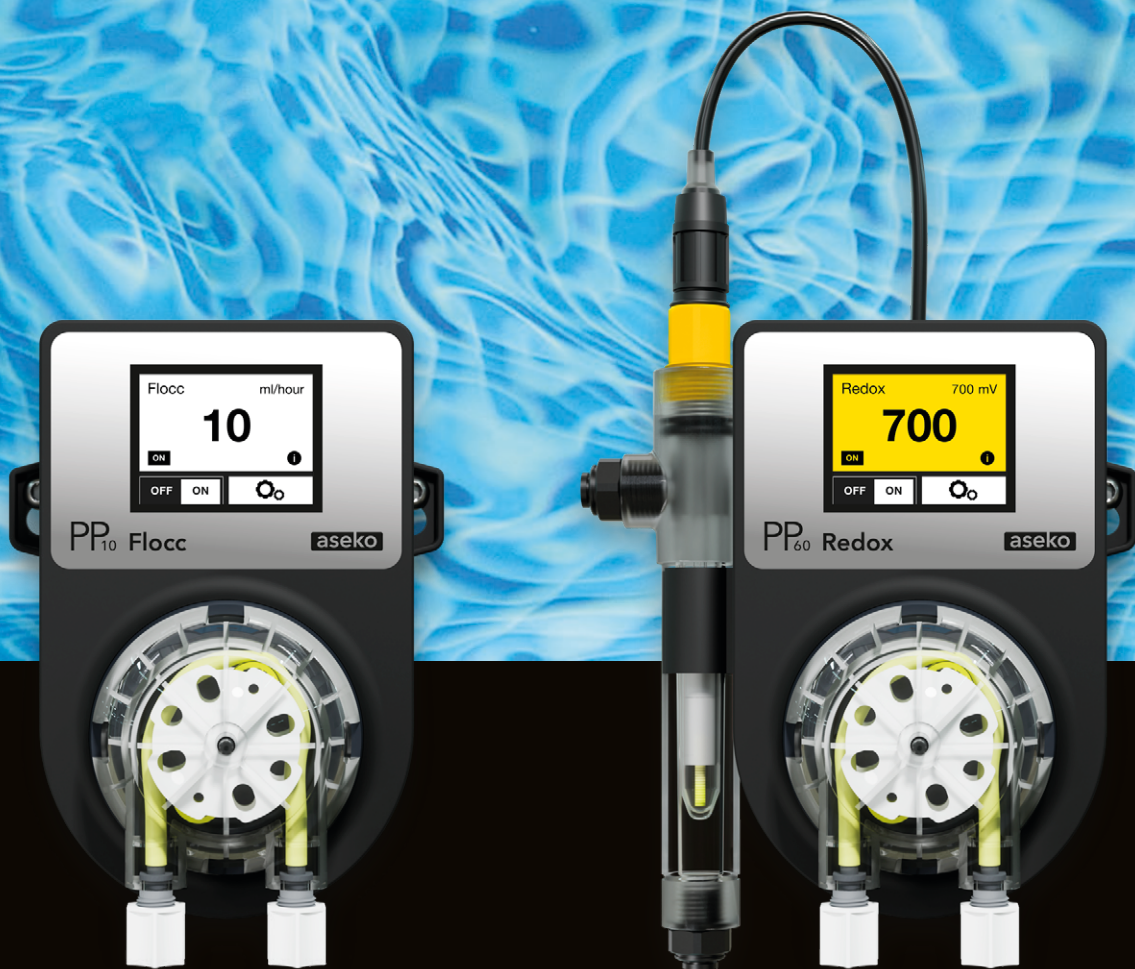

## PP60 PRG

POMPA DI DOSAGGIO  
PROGRAMMABILE

SISTEMA PROGRAMMABILE PER DOSAGGIO  
A TEMPO. ADATTO PER IL DOSAGGIO DI  
SOSTANZE CHIMICHE E OLI DI FRAGRANZE.