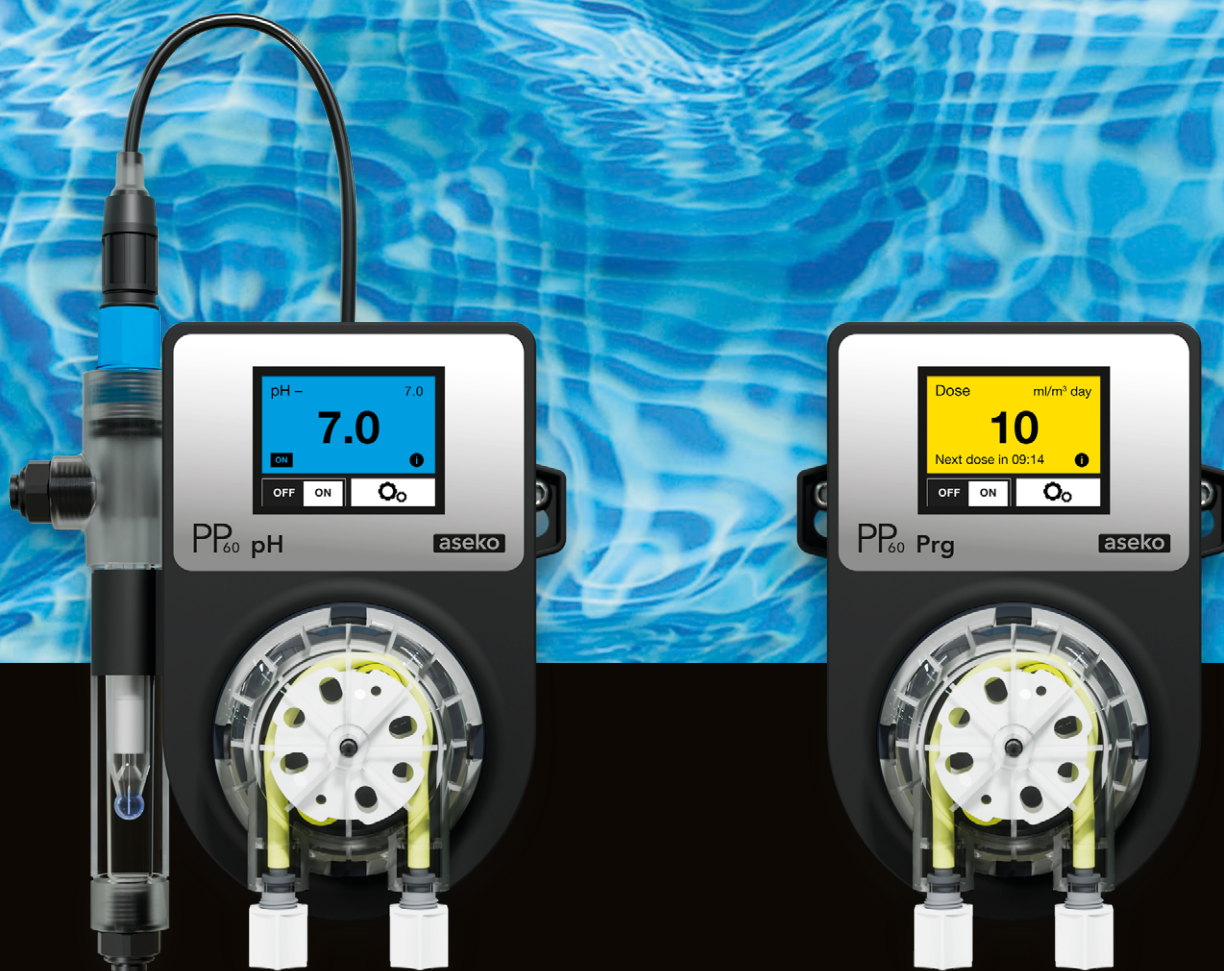

PP60 pH

MISURAZIONE
E DOSAGGIO DEL pH

DOTATO DI SONDA pH,
MISURAZIONE DEL VALORE DEL pH
E DOSAGGIO DI pH- O pH+.

PP60 PRG

POMPA DI DOSAGGIO
PROGRAMMABILE

SISTEMA PROGRAMMABILE PER DOSAGGIO
A TEMPO. ADATTO PER IL DOSAGGIO DI
SOSTANZE CHIMICHE E OLI DI FRAGRANZE.